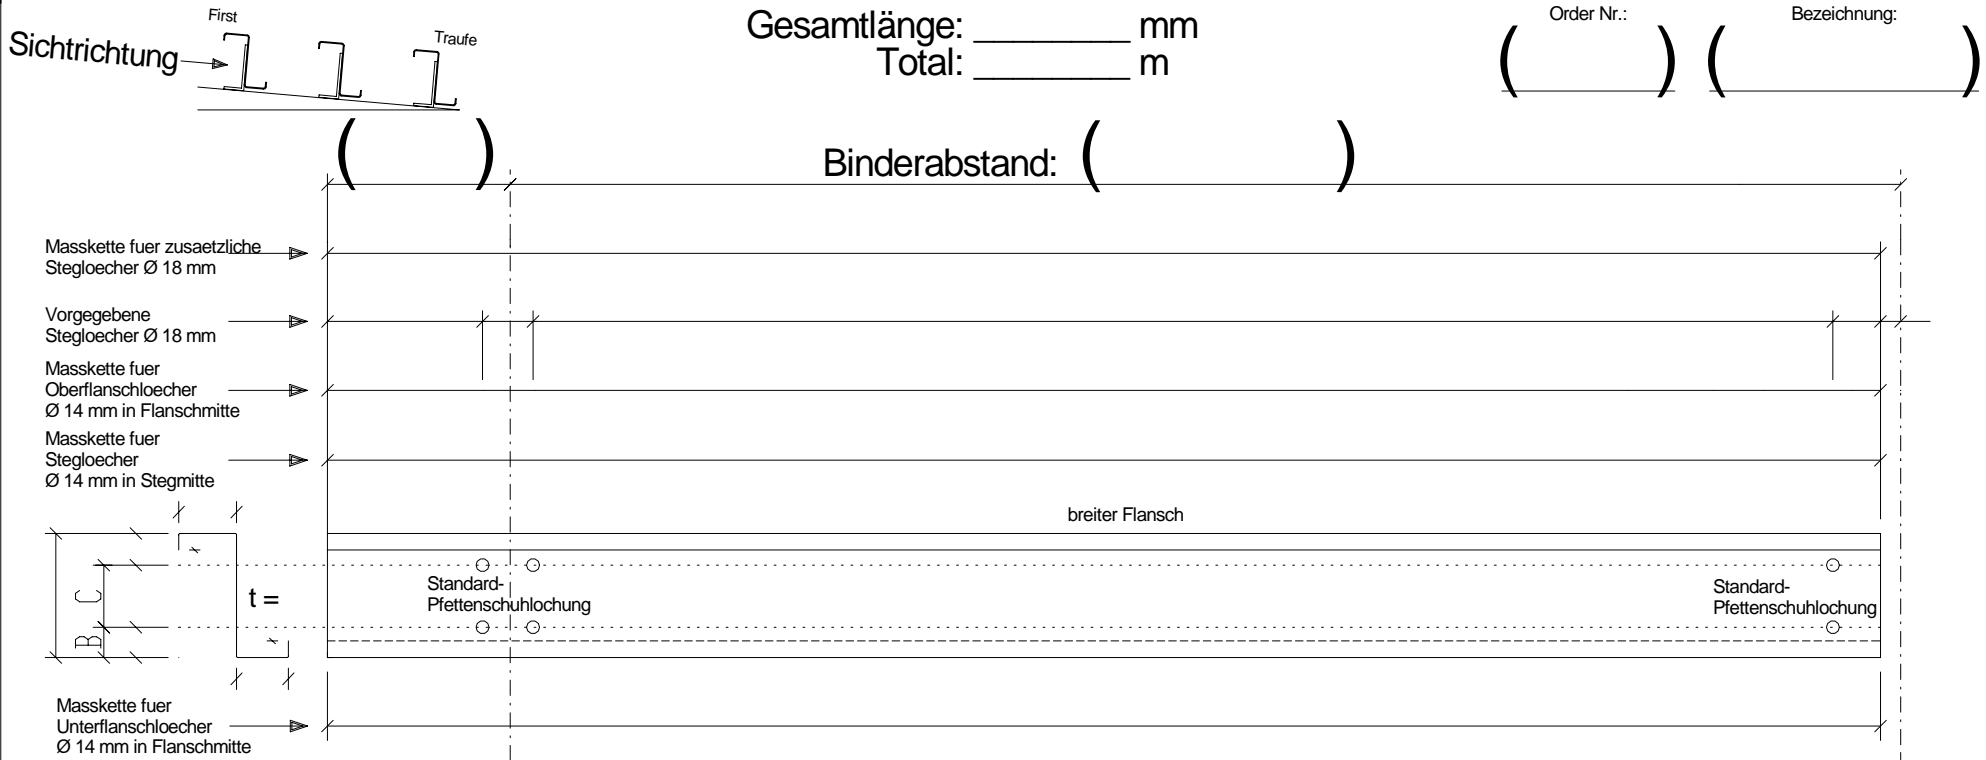

## 1.) 1-Feldträgersystem mit Stumpfstoss Endfeldpfette P1 / P1x

Positionsnummer: ( )    Stückzahl: ( ) wie abgebildet

Positionsnummer: ( )    Stückzahl: ( ) spiegelbildlich

Diese Stückliste ist nur für die Verwendung mit original BTSSB - Produkten vorgesehen. Zuwiderhandlungen können sowohl zivil- als auch strafrechtliche Konsequenzen nach sich ziehen!

Auftraggeber:

Auftragsnummer:

BTSSB - Angebotsnummer: ( )

Seite: ( ) von ( ) Seiten